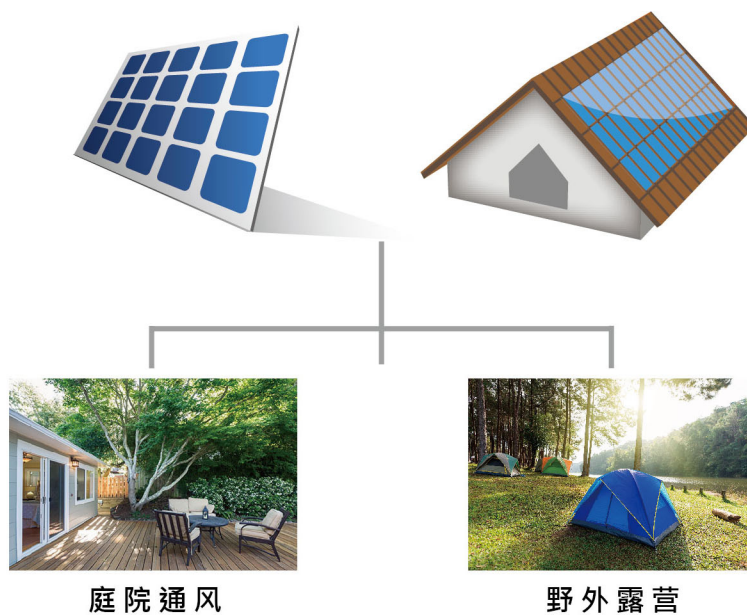

### 弹性供电

太阳能供电免受基础配电设施的限制，不论在家里后院或出外露营，携带方便的太阳能智慧风扇让您在有阳光的地方就有风。

### 节能环保

智慧风扇搭载的智慧马达能以比传统马达较小的体积达到相同输出功率，并以较高运转效率节约能源，进而降低耗电以缩小太阳能板所需面积。

# 太阳能智慧风扇系统应用

庭院通风、野外露营...等。