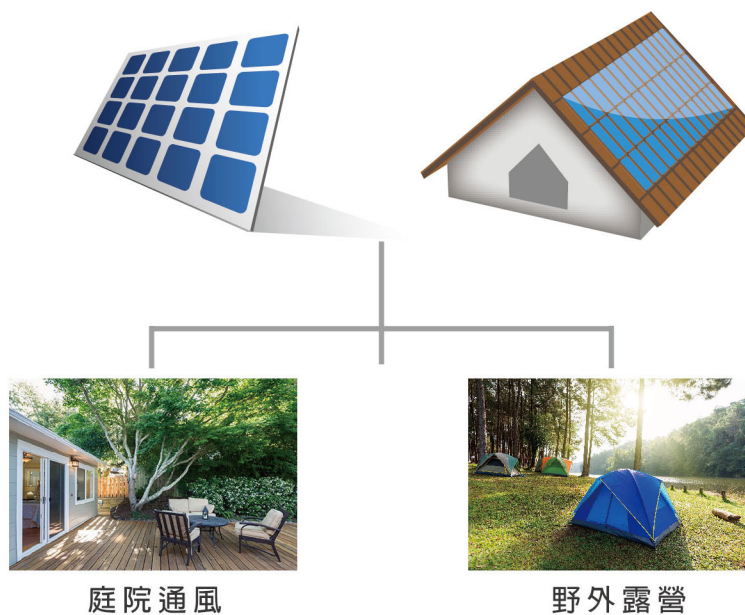

太陽能智慧風扇

Blue Energy Saving Technology

太陽能智慧風扇系統優勢

彈性供電

太陽能供電免受基礎配電設施的限制，不論在家裡後院或出外露營，攜帶方便的太陽能智慧風扇讓您在有陽光的地方就有風。

節能環保

智慧風扇搭載的智慧馬達能以比傳統馬達較小的體積達到相同輸出功率，並以較高運轉效率節約能源，進而降低耗電以縮小太陽能板所需面積。

安全性高

全電子控制模式可不需機械開關，減少物理性維修成本及機械可能造成的傷害，且智慧馬達能設定過溫、過載、過流保護，不需額外保護裝置即能提供高安全性的控制模式。

固久耐用

過溫、過載、過流保護能延長零件壽命，在相同使用需求條件下，高運轉效率也能降低零件損耗，進而延長產品使用年限。

太陽能智慧風扇系統應用

庭院通風、野外露營...等。

太陽能智慧風扇系統規格

立扇尺寸	12 吋	14 吋	16 吋
風速設定	無段速~7段速	無段速~7段速	無段速~7段速
消耗功率	18W	22W	27W
無線遙控器	有	有	有