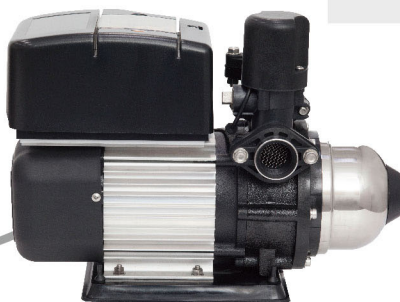

# 太陽能智慧水泵

背面圖

### 高效揚程

搭配智慧馬達的智慧水泵，因運轉效率高，在相同輸入功率下可達到較高揚程。