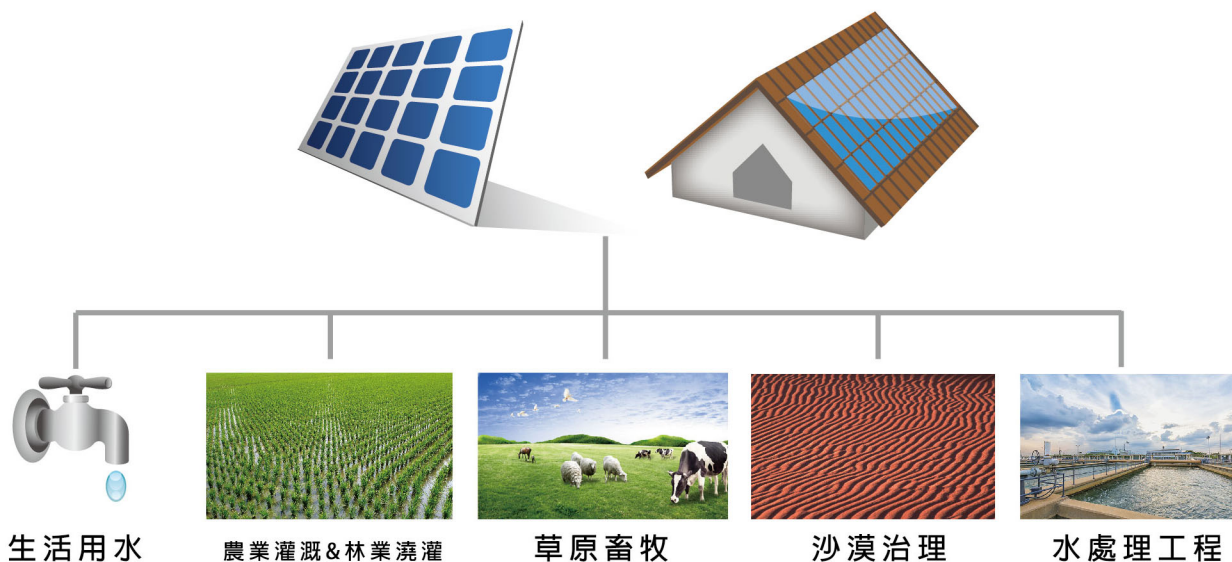

### 高效揚程

搭配智慧馬達的智慧水泵，因運轉效率高，在相同輸入功率下可達到較高揚程。

### 安全性高

全電子控制模式不需機械開關，減少物理性維修成本及機械可能造成的傷害，且智慧馬達能設定過溫、過載、過流保護，不需額外保護裝置即能提供高安全性的控制模式。

# 太陽能智慧水泵系統應用

海水淡化、沙漠治理、生活用水、農業灌溉、林業澆灌、草原畜牧、  
景區噴泉、水處理工程等。